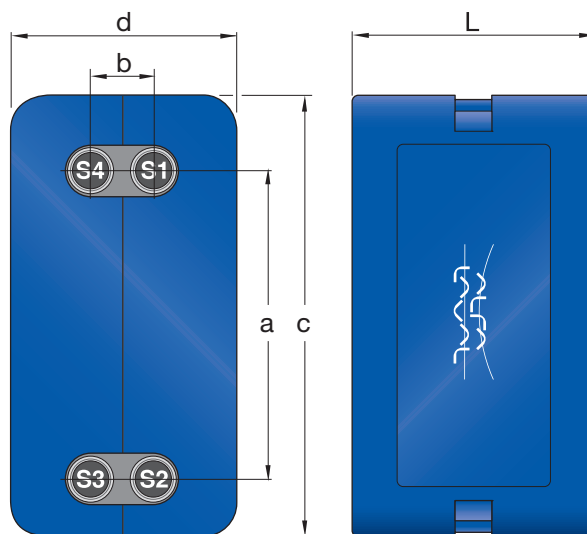

Izolace typ A

vytápění	c	d	a	b	L
AC18/CB18/CB20	384	157	270	46	*)
CB30/AlfaNova 27	360	182	250	50	*)
CB60/AlfaNova 52	588	182	466	50	*)
CB110/CB112/AlfaNova 76	670	240	520	92	*)
CB200/AlfaNova 200	832	370	522	205	*)
CB300	1094	470	**)	213.5	*)
CB400/AlfaNova 400	1055	520	825	225	*)
AlfaNova 400					

*) Univerzální rozměr pro všechny standardní výměníky. **)
Strana S1, S2 = 816 mm. Strana S3, S4 = 861 mm.

Izolace typ B

vytápění	c	d	a	b	L
CB14/CB16/AlfaNova 14	248	120	172	42	*)
CB18/CB20	366	137	272	46	*)
CB30/AlfaNova 27	354	156	250	50	*)
CB60/AlfaNova 52	570	156	466	50	*)

*) Univerzální rozměr pro všechny standardní výměníky.

Izolace typ W

vytápění	c	d	a	b	L
CB400/AlfaNova 400	1055	570	825	255	*)

*) Univerzální rozměr pro všechny standardní výměníky.

Kontakty

Aktuální kontakty na firmu Alfa Laval a seznam autorizovaných distributorů získáte na webových stránkách www.alfalaval.cz

Tomáš Boukal 602 239 032

tomas.boukal@alfatechnology.cz